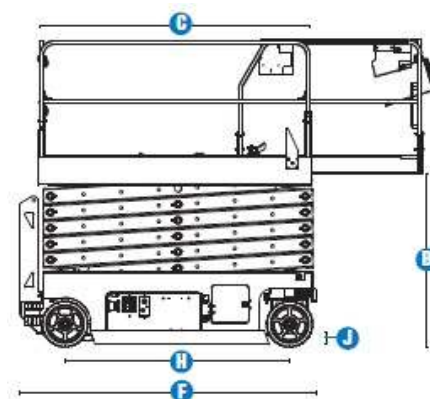

Techniniai duomenys

MODELIAI		GS™-4047	
ISMATAVIMAI	Metriniai	JAV	
Maksimalus darbinis aukštis *	13.93 m	45 ft 1.5 in	
A Maksimalus platformos aukštis	11.93 m	39 ft 1.5 in	
B Platformos aukštis nuleidus	1.34 m	4 ft 5 in	
C Platformos ilgis – sustūmus ištraukus	2.26 m	7 ft 5 in	
ištraukiamas platformos pailginimas	3.18 m	10 ft 5 in	
D Platformos plotis - sustūmus	91 cm	3 ft	
Turėklo aukštis	1.15 m	3 ft 9.3 in	
Bortinės lentos aukštis	1.10 m	3 ft 7 in	
E Aukštis-nuleidus: lenkiant turėklą: Sulenkti turėklai	15 cm	6 i	
F Ilgis - nuleidus - ištraukus	2.54 m	8 ft in	
G Plotis	1.88 m	6 ft 2 in	
H Važiuklės bazė	2.44 m	8 ft	
I Atstumas nuo žemės - centre	3.36 m	11 ft	
J išskleidus apsaugas nuo duobių	1.19 m	3 ft 11 in	
	1.85 m	6 ft 1 in	
	10 cm	4 in	
	1.9 cm	0.75 in	

MAITINIMAS

Maitinimo šaltinis	24 V nuol. srovė 300 Ah (4 12 V, 150 Ah lygiagr. jung. baterijos)	
Hidraulinio skysčio bako talpa	36 L	7.91 gal

GARSO IR VIBRACIJOS LYGIAI

Garso slėgio lygis (dirbant ant žemės)	< 70 dBA	< 70 dBA
Garso slėgio lygis (dirbant ant platformos)	< 70 dBA	< 70 dBA
Vibracija	<2.5 m/s²	<8 ft 2 in/s²

SVORIS***

CE bazinis aparatas	3,221 kg	7,100 lbs
---------------------	----------	-----------

ATITIKTIS STANDARTAMS

CE EN280, PB-10-611-03

* Darbinio aukščio atitikmuo metrinėje sistemoje platformos aukštį padidina 2m.