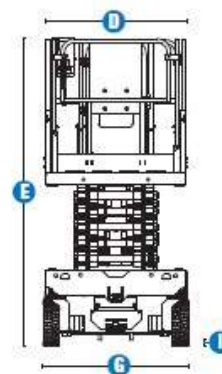

Techniniai duomenys

MODELIAI		GS™-4047	
ISMATAVIMAI	Metriniai	JAV	
Maksimalus darbinis aukštis *	13.93 m	45 ft 1.5 in	
A Maksimalus platformos aukštis	11.93 m	39 ft 1.5 in	
B Platformos aukštis nuleidus	1.34 m	4 ft 5 in	
C Platformos ilgis – sustūmus ištraukus	2.26 m	7 ft 5 in	
ištraukiamas platformos pailginimas	3.18 m	10 ft 5 in	
D Platformos plotis - sustūmus	91 cm	3 ft	
Turėklo aukštis	1.15 m	3 ft 9.3 in	
Bortinės lentos aukštis	1.10 m	3 ft 7 in	
E Aukštis-nuleidus: lenkiant turėklą: Sulenkti turėklai	15 cm	6 i	
F Ilgis - nuleidus - ištraukus	2.54 m	8 ft in	
G Plotis	1.88 m	6 ft 2 in	
H Važiuklės bazė	2.44 m	8 ft	
I Atstumas nuo žemės - centre	3.36 m	11 ft	
J išskleidus apsaugas nuo duobių	1.19 m	3 ft 11 in	
	1.85 m	6 ft 1 in	
	10 cm	4 in	
	1.9 cm	0.75 in	

MAITINIMAS

Maitinimo šaltinis	24 V nuol. srovė 300 Ah (4 12 V, 150 Ah lygiagr. jung. baterijos)	
Hidraulinio skysčio bako talpa	36 L	7.91 gal

GARSO IR VIBRACIJOS LYGIAI

Garso slėgio lygis (dirbant ant žemės)	< 70 dBA	< 70 dBA
Garso slėgio lygis (dirbant ant platformos)	< 70 dBA	< 70 dBA
Vibracija	<2.5 m/s²	<8 ft 2 in/s²

SVORIS***

CE bazinis aparatas	3,221 kg	7,100 lbs
---------------------	----------	-----------

ATITIKTIS STANDARTAMS

CE EN280, PB-10-611-03

* Darbinio aukščio atitikmuo metrinėje sistemoje platformos aukštį padidina 2m.