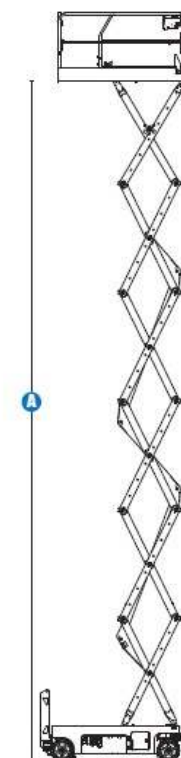

Techniniai duomenys

MODELIAI		GS™-4047	
ISMATAVIMAI	Metriniai	JAV	
Maksimalus darbinis aukštis *	13.93 m	45 ft 1.5 in	
A Maksimalus platformos aukštis	11.93 m	39 ft 1.5 in	
B Platformos aukštis nuleidus	1.34 m	4 ft 5 in	
C Platformos ilgis – sustūmus ištraukus	2.26 m	7 ft 5 in	
ištraukiamas platformos pailginimas	3.18 m	10 ft 5 in	
D Platformos plotis - sustūmus	91 cm	3 ft	
Turėklo aukštis	1.15 m	3 ft 9.3 in	
Bortinės lentos aukštis	1.10 m	3 ft 7 in	
E Aukštis-nuleidus: lenkiant turėklą: Sulenkti turėklai	15 cm	6 i	
F Ilgis - nuleidus - ištraukus	2.54 m	8 ft in	
G Plotis	1.88 m	6 ft 2 in	
H Važiuklės bazė	2.44 m	8 ft	
I Atstumas nuo žemės - centre	3.36 m	11 ft	
J išskleidus apsaugas nuo duobių	1.19 m	3 ft 11 in	
	1.85 m	6 ft 1 in	
	10 cm	4 in	
	1.9 cm	0.75 in	

NAŠUMAS

Maks. platformos apkrova (viduje/lauke)	TBC/-	TBC/-
Keliamoji galia	350 kg	770 lbs
Važiavimo aukštis	Pilnas aukštis	
Važiavimo greitis - nuleidus	3.1 km/h	1.9 mph
Važiavimo greitis - pakėlus	0.8 km/h	0.5 mph
Iveikiama įkalnė - nuleidus **	25%	25%
Sukimo spindulys - vidinis	zero	zero
Sukimo spindulys - išorinis	2.3 m	91 in
Kėlimo / leidimo greitis	70/40 sek	70/40 sek
Valdymo svirtys	proporcingos	proporcingos
Važiavimas	du priekiniai ratai	du priekiniai ratai
Diskiniai stabdžiai	du galiniai ratai	du galiniai ratai
Padangos - kietos, nepalieka žymių	38 x 13 x 28 cm	15 x 5 x 11 in

SVORIS***

CE bazinis aparatas	3,221 kg	7,100 lbs
---------------------	----------	-----------

ATITIKTIS STANDARTAMS

CE EN280, PB-10-611-03

* Darbinio aukščio atitikmuo metrinėje sistemoje platformos aukštį padidina 2m.